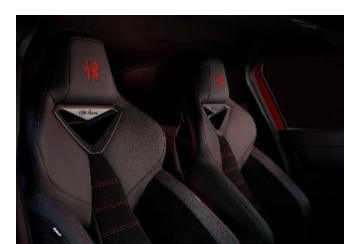

JUNIOR

Пакети

ОПТ	Опрема	Ibrida	Ibrida Speciale	Elettrica	Elettrica Speciale	Veloce
B8X	Pack Tech					
0XR	Информации за сообраќајни знаци (TSR)					
LM6	FULL LED MATRIX- предни светла	-	3,200 €	-	3,200 €	-
9YZ	Помош при задржување на патна летна и помош во сообраќаен метеж					
RDQ	10,25 " infot. sistem - радио со екран на допир, NAVI, Bluetooth + USB					
JK2	Електрично отворање без раце на врата на багажник(заедно со Keyless)					
9YN	Задна паркинг камера со динамички линии					
XAH	Сензори за паркирање напред, назад и странични					
XPK	Полуавтоматско паркирање					
9ZO	Keyless- систем за влез во автомобилот					
RFX	Безжично полнење на мобилен телефон m					
410	Самозатемнувачки внатрешен ретровизор					
GTD	Ел.регулирани, греани со собирање надв.ретровизори со амб.осветлување					
RS4	2 USB - конектори пред втор ред на седишта					
RCG	6 звучници					
BT8	Pack Tech Speciale					
LM6	FULL LED MATRIX- предни светла					
XAH	Сензори за паркирање напред, назад и странични	-	2,000 €	-	2,000 €	-
9YZ	Помош при задржување на патна летна и помош во сообраќаен метеж					
XPK	Полуавтоматско паркирање					
RFX	Безжично полнење на мобилен телефон					
410	Самозатемнувачки внатрешен ретровизор					
BTH	Pack Tech Speciale Lite					
LM6	FULL LED MATRIX- предни светла	-	2,000 €	-	2,000 €	-
XAH	Сензори за паркирање напред, назад и странични					
RFX	Безжично полнење на мобилен телефон					
410	Самозатемнувачки внатрешен ретровизор					

АутомобилеСК го задржува правото на промена на цени и опрема без најава